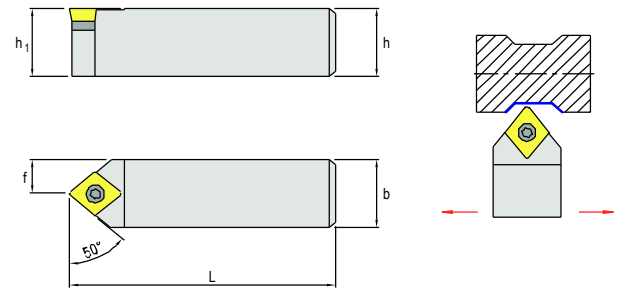

Kod Code Bezeichnung	Ölçüler Dimensions Abmessungen								
	h h ₁	b	L	f	Uç Tipi Insert Type Plattentype	Altık Anvil Unterlage	Altık Vidası Anvil Screw Gewindehülse	Uç Vidası Insert Screw Plattenschraube	Torx Anahtar Torx Wrench Torx Schlüssel
SCDCR/L 08 08 H06	8	8	100	4	CC.....0602	—	—	7815101	T08 IP
10 10 H06	10	10	100	5					
12 12 H09	12	12	100	6	CC.....09T3	—	—	7815102	T15 IP
14 14 H09	14	14	100	7					

Kod Code Bezeichnung	Ölçüler Dimensions Abmessungen								
	h h ₁	b	L	f	Uç Tipi Insert Type Plattentype	Altık Anvil Unterlage	Altık Vidası Anvil Screw Gewindehülse	Uç Vidası Insert Screw Plattenschraube	Torx Anahtar Torx Wrench Torx Schlüssel
SCMCN 16 16 H09	16	16	100	8	CC.....09T3	—	—	7815102	T15 IP
20 20 K09	20	20	125	10		7883001	7883102		
25 25 M12	25	25	150	12.5	CC.....1204	7883002	7883101		
32 25 P12	32	25	170	12.5					